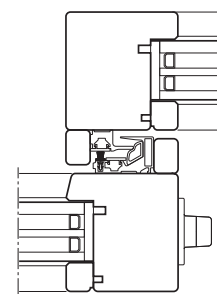

Nodo centrale Uni-V

Le ampie tolleranze di lavorazione permesse dal nodo Uni-V garantiscono le prestazioni dichiarate anche a fronte delle naturali deformazioni del legno. Il rivoluzionario nodo centrale elimina qualsiasi punto di contatto tra anta e telaio. Il movimento di apertura risulta fluido e silenzioso.