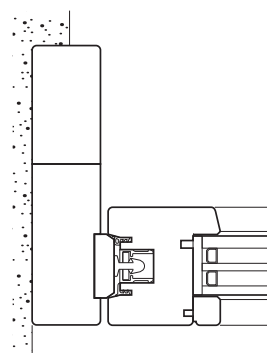

DESIGN

PROFILO (IN)VISIBILE

Spazio al vetro: una stanza senza confini

Il traverso inferiore dell'anta fissa è stato eliminato. Il vetro e l'ambiente esterno diventano il centro dell'esperienza abitativa.

Un sottile profilo in alluminio crea l'alloggiamento per il vetro.

L'ESSENZIALE

CURATO NEI DETTAGLI

Solo legno e immagine: la ferramenta scompare nel telaio

La guida di scorrimento è stata incassata nel telaio per nascondere alla vista ogni elemento funzionale.

Profilo anta slim

Il telaio dell'anta mobile è stato ridotto a soli 74 mm grazie all'utilizzo di una serratura ad entrata ridotta.

**Design minimale,
con un cuore tecnologico**

Il sottile traverso del telaio
contiene al suo interno
il profilo di chiusura
superiore: nessuna
lavorazione è visibile.

**Nodo laterale:
essenziale senza confini**

Il vetro è incassato nel
montante laterale del telaio.
Grazie ad un sistema di
posa adeguato si fonde
nello spessore del muro.

PRESTAZIONI

ISOLAMENTO TERMICO E SICUREZZA