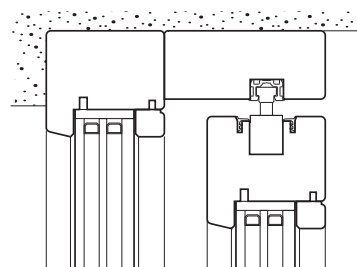

DESIGN

PROFILO (IN)VISIBILE

Spazio al vetro: una stanza senza confini

Il traverso inferiore dell'anta fissa è stato eliminato. Il vetro e l'ambiente esterno diventano il centro dell'esperienza abitativa.

Un sottile profilo in alluminio crea l'alloggiamento per il vetro.

L'ESSENZIALE

CURATO NEI DETTAGLI

Solo legno e immagine: la ferramenta scompare nel telaio

La guida di scorrimento è stata incassata nel telaio per nascondere alla vista ogni elemento funzionale.

Profilo anta slim

Il telaio dell'anta mobile è stato ridotto a soli 74 mm grazie all'utilizzo di una serratura ad entrata ridotta.

**Design minimale,
con un cuore tecnologico**

Il sottile traverso del telaio
contiene al suo interno
il profilo di chiusura
superiore: nessuna
lavorazione è visibile.