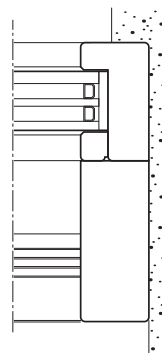

Profilo anta slim

Il telaio dell'anta mobile è stato ridotto a soli 74 mm grazie all'utilizzo di una serratura ad entrata ridotta.

**Design minimale,
con un cuore tecnologico**

Il sottile traverso del telaio
contiene al suo interno
il profilo di chiusura
superiore: nessuna
lavorazione è visibile.

**Nodo laterale:
essenziale senza confini**

Il vetro è incassato nel
montante laterale del telaio.
Grazie ad un sistema di
posa adeguato si fonde
nello spessore del muro.

PRESTAZIONI

ISOLAMENTO TERMICO E SICUREZZA