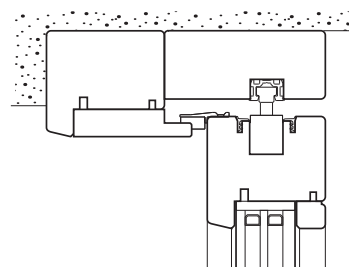

DESIGN

PROFILO (IN)VISIBILE

Spazio al vetro: una stanza senza confini

Il traverso inferiore dell'anta fissa è stato eliminato. Il vetro e l'ambiente esterno diventano il centro dell'esperienza abitativa.

Un sottile profilo in alluminio crea l'alloggiamento per il vetro.

L'ESSENZIALE

CURATO NEI DETTAGLI

Solo legno e immagine: la ferramenta scompare nel telaio

La guida di scorrimento è stata incassata nel telaio per nascondere alla vista ogni elemento funzionale.

Profilo anta slim

Il telaio dell'anta mobile è stato ridotto a soli 74 mm grazie all'utilizzo di una serratura ad entrata ridotta.

**Design minimale,
con un cuore tecnologico**

Il sottile traverso del telaio
contiene al suo interno
il profilo di chiusura
superiore: nessuna
lavorazione è visibile.

**Nodo laterale:
essenziale senza confini**

Il vetro è incassato nel
montante laterale del telaio.
Grazie ad un sistema di
posa adeguato si fonde
nello spessore del muro.

PRESTAZIONI

ISOLAMENTO TERMICO E SICUREZZA