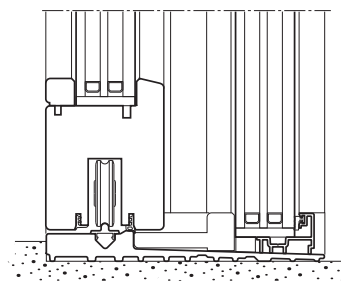

DESIGN

PROFILO (IN)VISIBILE

Spazio al vetro: una stanza senza confini

Il traverso inferiore dell'anta fissa è stato eliminato. Il vetro e l'ambiente esterno diventano il centro dell'esperienza abitativa.

Un sottile profilo in alluminio crea l'alloggiamento per il vetro.

L'ESSENZIALE

CURATO NEI DETTAGLI

Solo legno e immagine: la ferramenta scompare nel telaio

La guida di scorrimento è stata incassata nel telaio per nascondere alla vista ogni elemento funzionale.

Profilo anta slim

Il telaio dell'anta mobile è stato ridotto a soli 74 mm grazie all'utilizzo di una serratura ad entrata ridotta.

**Design minimale,
con un cuore tecnologico**

Il sottile traverso del telaio
contiene al suo interno
il profilo di chiusura
superiore: nessuna
lavorazione è visibile.

**Nodo laterale:
essenziale senza confini**

Il vetro è incassato nel
montante laterale del telaio.
Grazie ad un sistema di
posa adeguato si fonde
nello spessore del muro.

PRESTAZIONI

ISOLAMENTO TERMICO E SICUREZZA