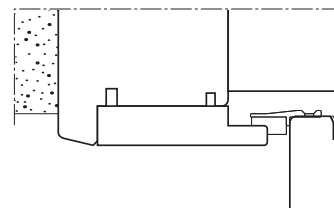

Un sistema progettato per prestazioni senza limiti

Uno spessore massimo di 25 mm annullato da una posa complanare al pavimento.

La soglia Climatech offre il minimo impatto visivo e garantisce incredibili prestazioni termiche grazie all'innovativo materiale composito rinforzato con fibra di vetro.

Imago è una barriera contro aria, acqua e vento grazie ad una gamma di accessori testati in ogni condizione.

DETTAGLI INNOVATIVI

PER PERFORMANCE
ALL'AVANGUARDIA

Profilo di chiusura dell'anta

La resistenza dell'alluminio e l'isolamento della spugna. La scelta dei materiali con cui è realizzato il profilo di chiusura superiore garantisce la tenuta all'aria e l'isolamento acustico.